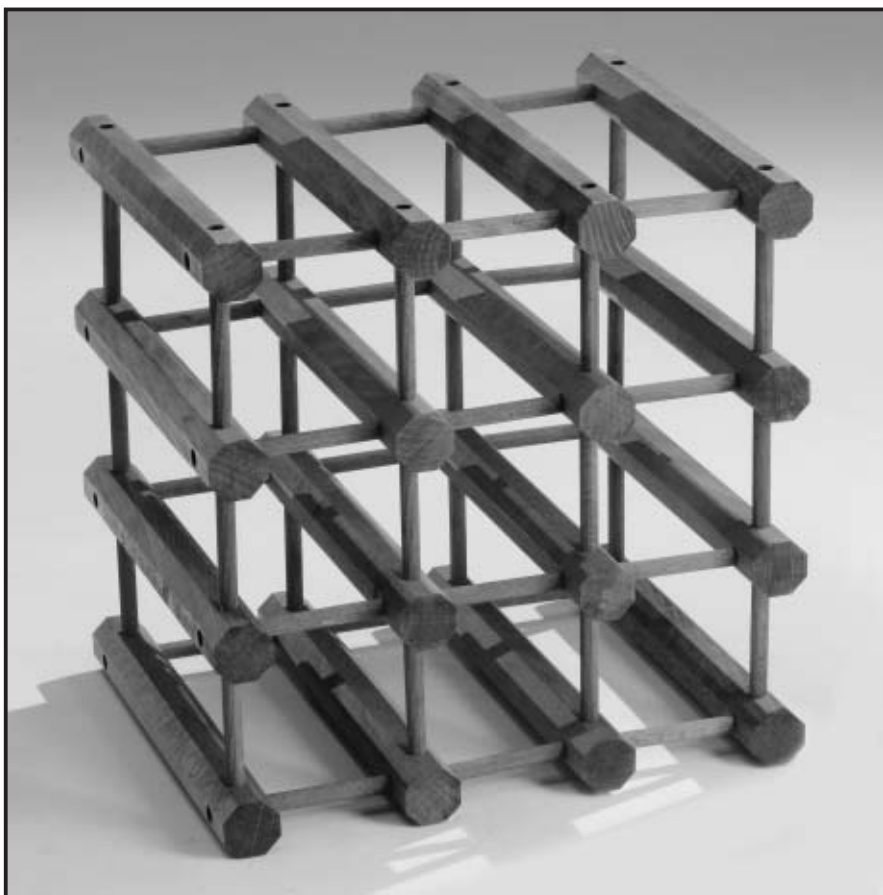

MODO D'USO - INSTRUCTIONS FOR USE - MODE D'UTILISATION
BEDIENUNGSANWEISUNG - MODO DE USO - GEBRUIKSAANWIJZING

Canty[®]
la cantinetta modulare

LA CANTINETTA MODULARE - MODULAR WINE RACK
CASIER À BOUTEILLES MODULAIRE - FLASHENHALTER-BAUSYSTEM
BODEGA MODULAR - MODULAIR WIJNFLESSENREK

Prodotto da Bertoli Valentino s.r.l.
Tel. 035 830157 - Fax 035 833377 - www.canty.it - info@canty.it

LA CANTINETTA MODULARE - MODULAR WINE RACK
CASIER À BOUTEILLES MODULAIRE - FLASHENHALTER-BAUSYSTEM
BODEGA MODULAR - MODULAIR WIJNFLESENREK